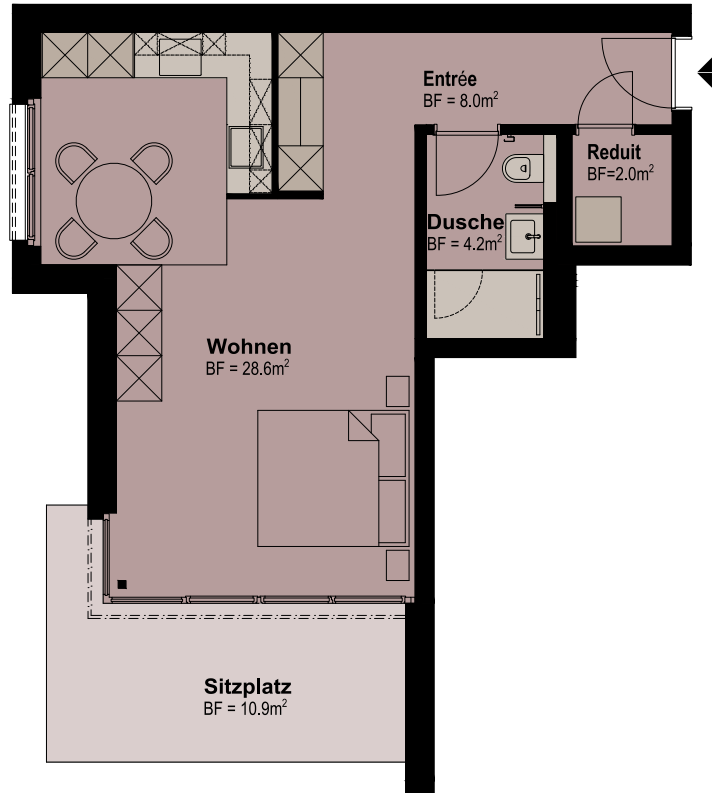

DreiFurlen

Traumhaft Wohnen.

WOHNUNG B0.1 1.5 ZIMMER-WOHNUNG

Wohnfläche: 42.8 m²

Sitzplatz: 10.9 m²

Massstab 1:100

Alle Angaben, Pläne, Zeichnungen usw. sind unverbindlich. Bei sämtlichen Flächenangaben handelt es sich um Circumasse. Änderungen bleiben bis Bauvollendung vorbehalten.