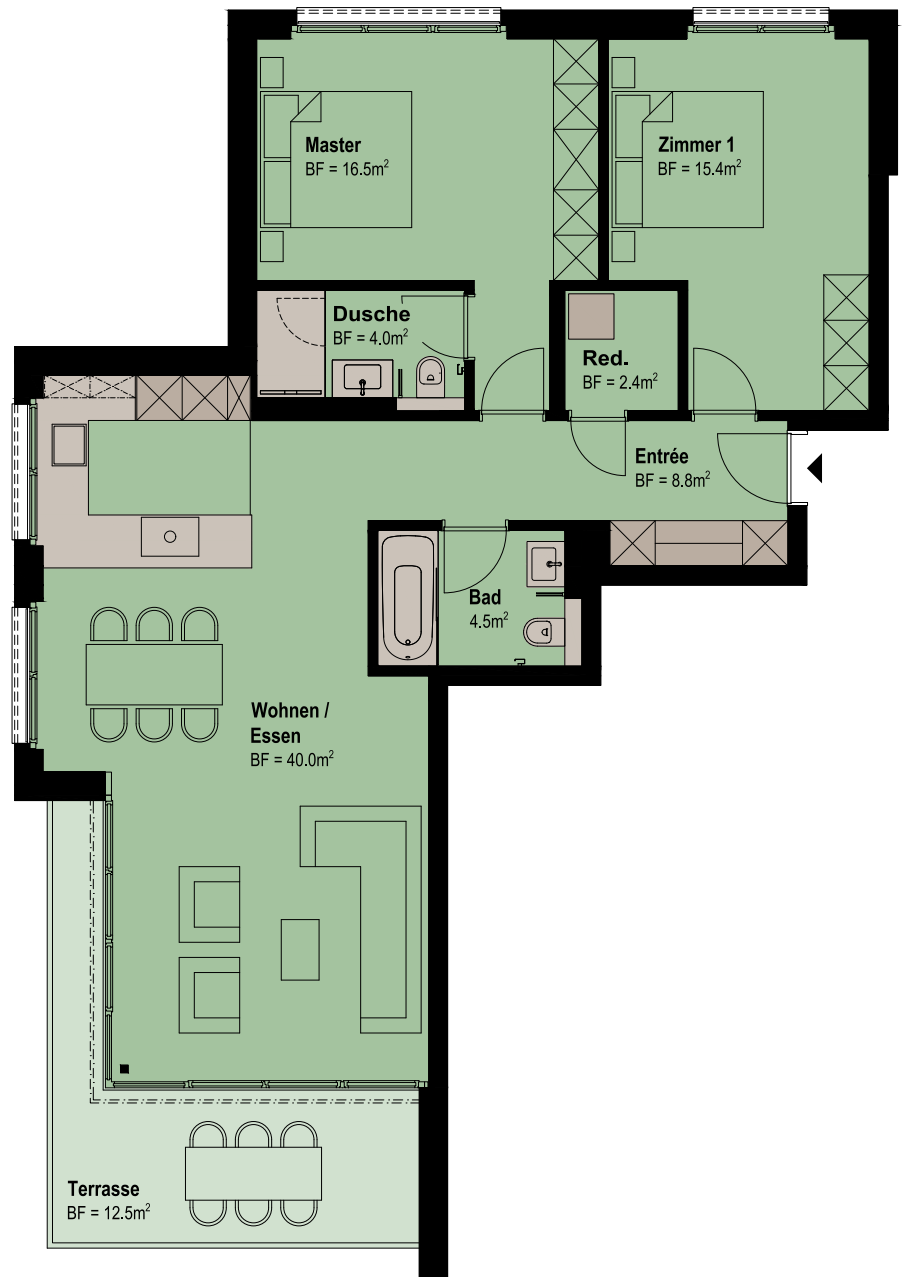

DreiFurlen

Traumhaft Wohnen.

WOHNUNG C4.1 3.5 ZIMMER-WOHNUNG

Wohnfläche: 91.6 m²

Terrasse: 12.5 m²

0 1 3 5

Massstab 1:100

Alle Angaben, Pläne, Zeichnungen usw. sind unverbindlich. Bei sämtlichen Flächenangaben handelt es sich um Circumasse. Änderungen bleiben bis Bauvollendung vorbehalten.