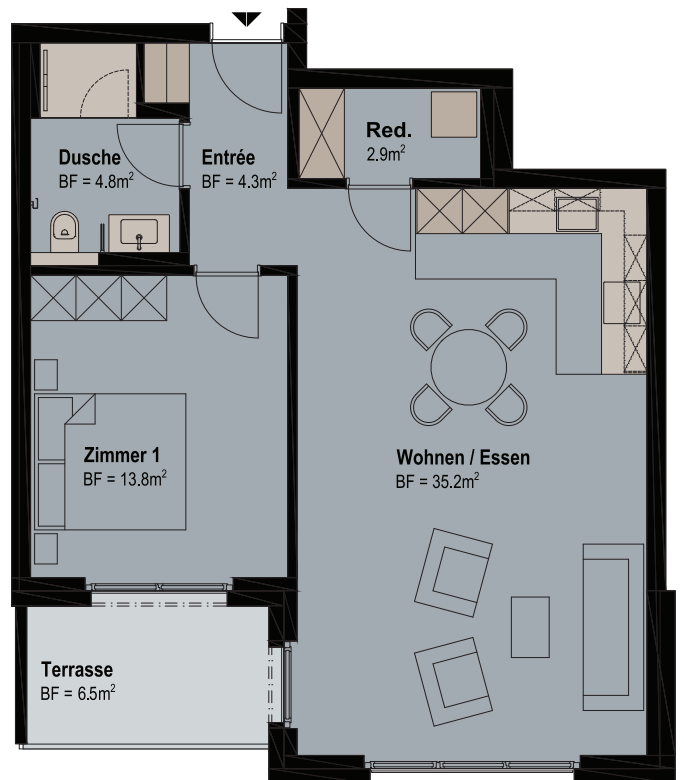

DreiFurlen

Traumhaft Wohnen.

WOHNUNG C4.3 2.5 ZIMMER-WOHNUNG

Wohnfläche: 61 m²

Terrasse: 6.5 m²

Massstab 1:100

Alle Angaben, Pläne, Zeichnungen usw. sind unverbindlich. Bei sämtlichen Flächenangaben handelt es sich um Circumasse. Änderungen bleiben bis Bauvollendung vorbehalten.